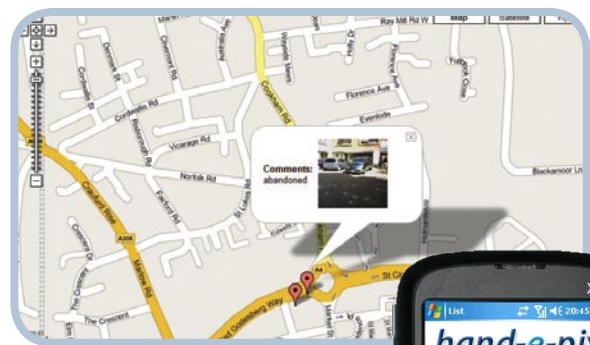

hand-e-pix is een krachtige oplossing op basis van een internationale standaard voor gegevensoverdracht en dat betekent dat u de mogelijkheden van de nieuwste mobiele apparaten optimaal kunt benutten. Zowel voor lokale overheden die de maatschappelijke zorg en standaarden willen verbeteren, als voor particuliere organisaties die de nieuwste wetgeving willen naleven, kan **hand-e-pix** echte efficiëntie bieden en de productiviteit van het personeel vergroten.

hand-e-pix kan u helpen het potentieel van uw bestaande BlackBerry-gebruikers te optimaliseren. Als u uw e-mail en Personal Information Manager reeds met een BlackBerry-server synchroniseert, kunt u **hand-e-pix** op afstand bij gebruikers op locatie installeren.

Vraag uw accountmanager bij Handheld PCs om meer informatie of neem contact met ons op voor een proefversie in uw omgeving.

Ondersteunde platforms:

Windows Mobile 5.0

Windows Mobile 6 Professional

BlackBerry v4.2

hand-e-pix kan worden gebruikt door iedereen die in een mobiele omgeving wil werken, ongeacht de ervaring met fotografie.