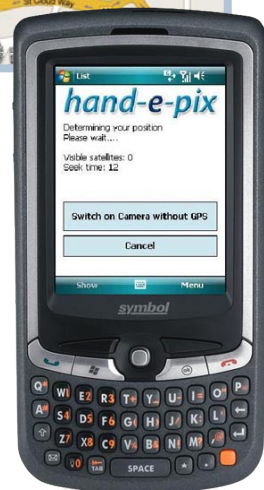

hand-e-pix consente di consolidare il potenziale della base utenti di BlackBerry. Se si sta effettuando la sincronizzazione della posta elettronica e del PIM con un server BlackBerry, è possibile installare **hand-e-pix** Over the Air per gli utenti che non lavorano in sede

Per richiedere un breve periodo di prova nell'ambiente utilizzato, è possibile rivolgersi al responsabile del proprio Handheld PCs o contattarci direttamente.

Piattaforme supportate:

Windows Mobile 5.0

Windows Mobile 6 Professional

BlackBerry v4.2

hand-e-pix progettato per essere utilizzato da parte di qualsiasi tipologia di utente, con o senza esperienza fotografica, che lavora in un ambiente mobile.

Contatto:

Handheld PCs Ltd

268 Bath Rd