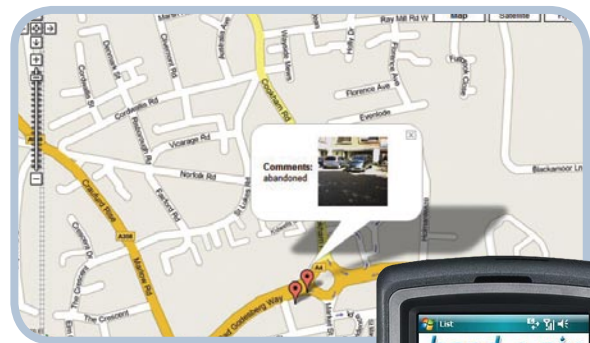

hand-e-pix contribuye a optimizar el potencial de su base de usuarios de BlackBerry. Si ya tiene sincronizado su correo electrónico y gestor de información personal con un servidor Blackberry, **hand-e-pix** puede ser instalado de forma inalámbrica por los usuarios fuera del área.

Si desea obtener más información sobre la utilización de una versión de prueba limitada para su entorno, pregunte a su gestor de cuentas de Handheld PCs o póngase en contacto con nosotros.

Plataformas compatibles:

Windows Mobile 5.0

Windows Mobile 6 Professional

BlackBerry v4.2

hand-e-pix está diseñado para todo tipo de usuarios, tengan o no experiencia en fotografía, que desea trabajar en un entorno móvil.